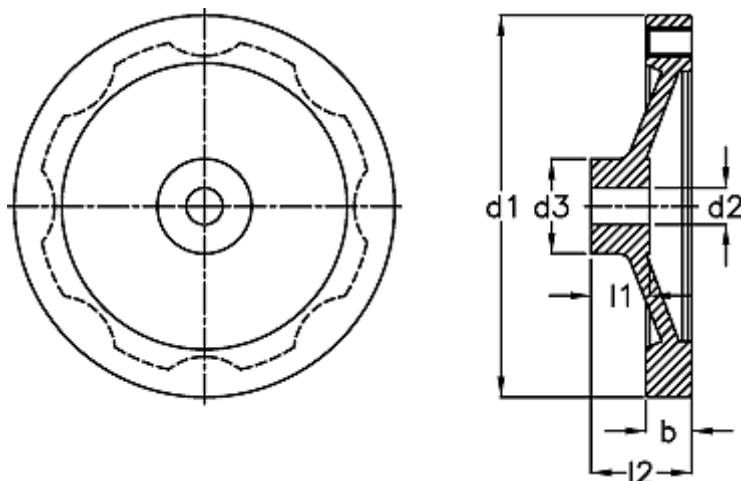

Data Sheet

Article number: 20378334

Description: E+G Handwheel
GN 323-200-K20-A

Measures

b = 20.5

d1 = 200

d2 H7 = 20

d3 = 45

l1 = 24

l2 = 45